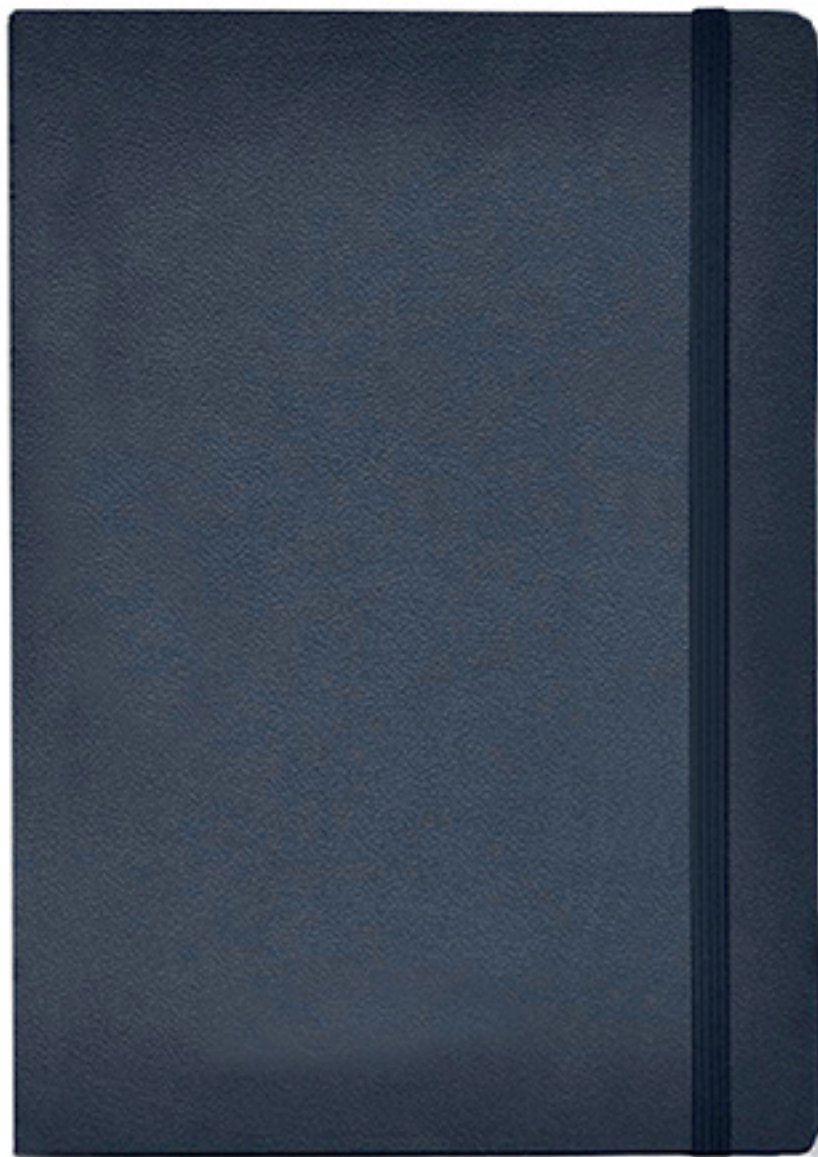

29,7CM

21CM

**CUADERNO
PERPETUO A4**

Medida:
27,9x21cm

18009

AZUL

lincolns_uruguay

lincolns.com.uy