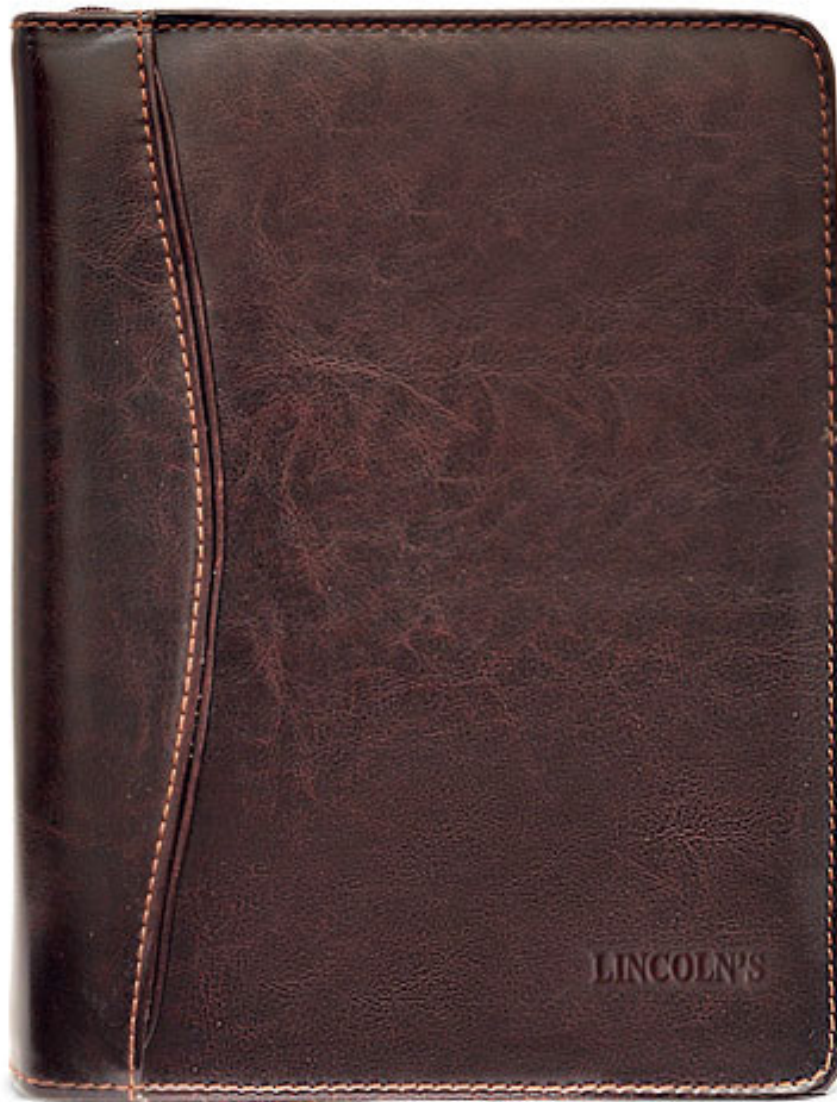

22CM

16CM

**PORTA AGENDA
CON CIERRE**

Medida:
22x16cm

||| 1008

● CHOCOLATE