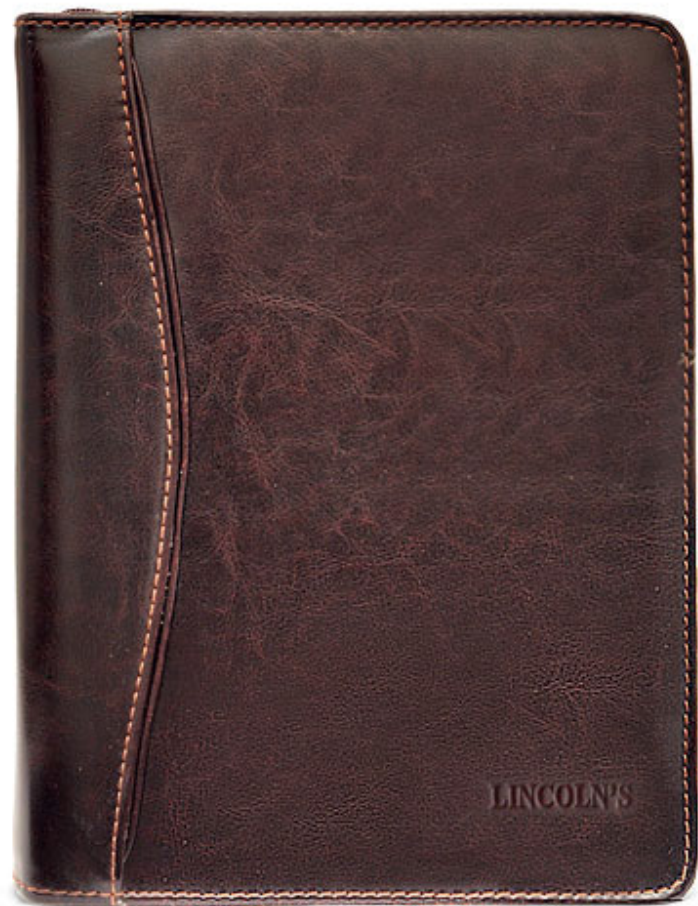

CHOCOLATE

22CM

16CM

**PORTA AGENDA
CON CIERRE**

Medida:
22x16cm

||| 1008

● CHOCOLATE

**PORTA AGENDA
CON CIERRE**