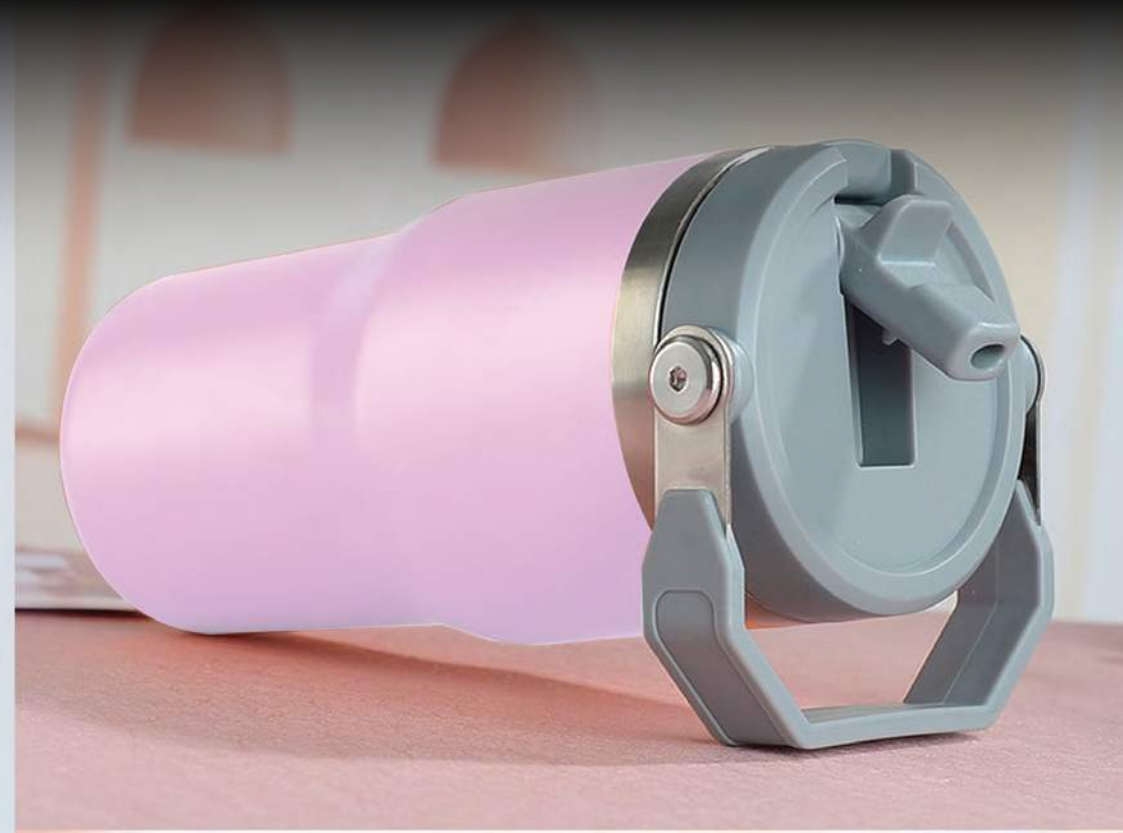

PICO DE BEBER
MÓVIL

DISEÑO
BOCA ANCHA

DOBLE
AISLANTE

VASO

Capacidad 600ml

||| 16977

#NEW IN

TAPÓN SILICONA