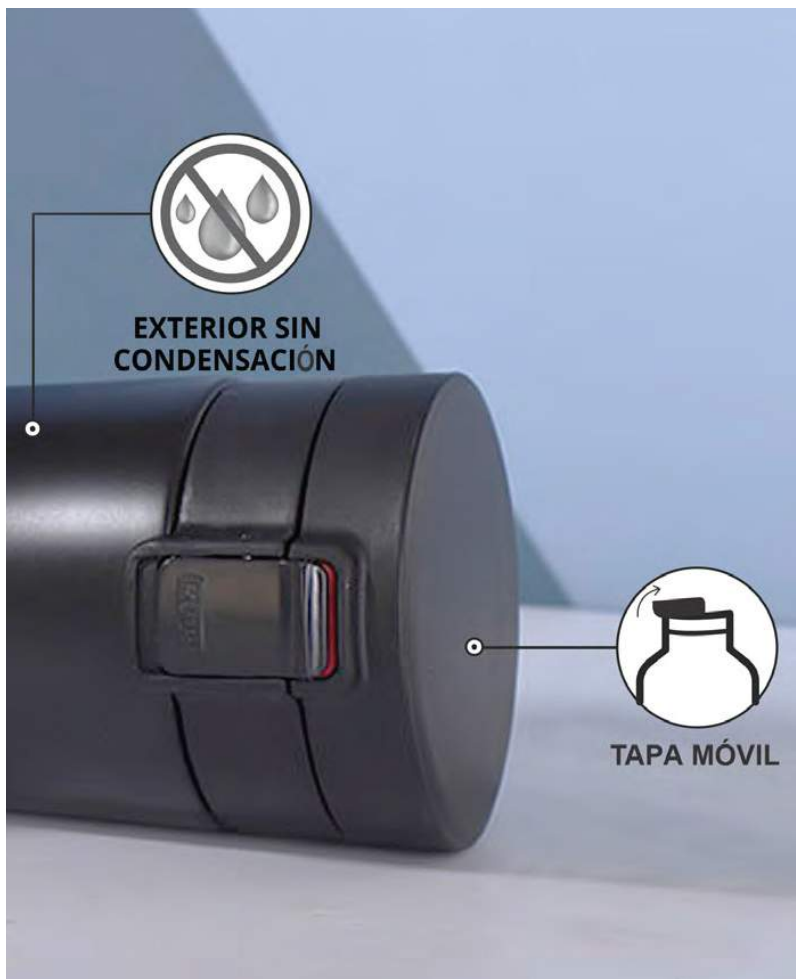

VASOS

Capacidad 400ml

|||| 16898 ○ ●