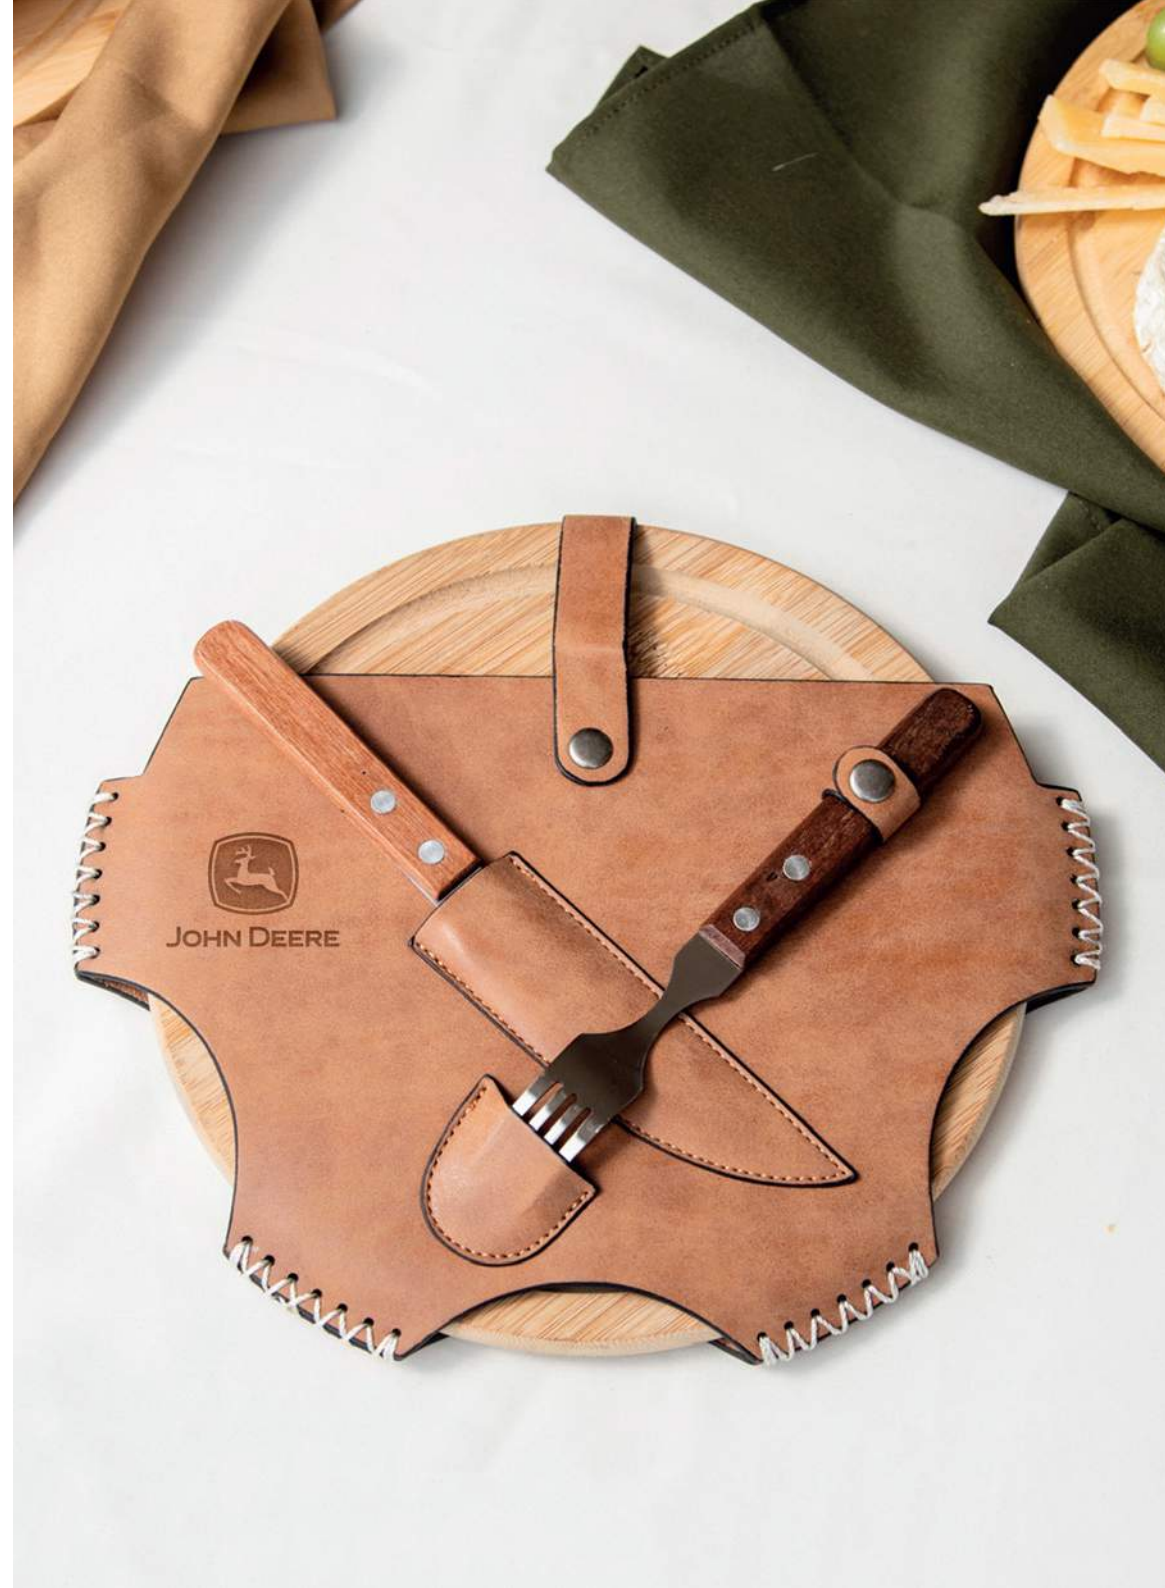

|||| 16929

SET PARRILLERO
MERLIN